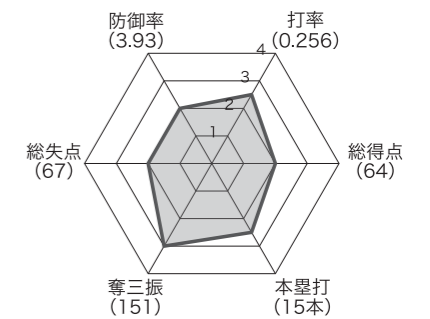

過去5年間リーグ成績

'20年 ※新型コロナウイルスの影響で中止
'21年 6位(12勝5敗)
'22年 5位(12勝5敗)
'23年 6位(11勝5敗)
'24年 12位(7勝9敗)

私たち **koshingroup** では
ネットワークの強みを生かし
トータルサービスを実現します

グループには
生産・加工・輸送など
様々な業種が存在しています

株式会社 **koshin**ホールディングス

株式会社 **koshin**ホールディングス
〒545-0011
大阪府大阪市阿倍野区昭和町5-5-30-5F
TEL :06-6655-0199
FAX:06-6655-0198

ヤマフク電電
幸新陸送
HANA
106 デリカ
桃次郎ファーム