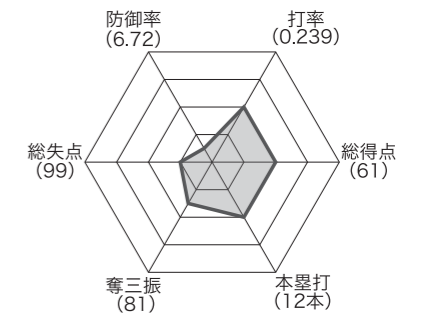

愛媛ウエスト

〒790-0047 愛媛県松山市余戸南1-20-33

●STAFF 代表者：西川 広一 トレーナー：忽那 和幸
部長：武智 大輔
監督：客野 卓也

●PLAYERS 位置の略号●P=投手,C=捕手,1B・2B・3B=一～三塁手,SS=遊撃手,LF=左翼手,CF=中堅手,RF=右翼手
(またはIF=内野手,OF=外野手)

NO	UN	位置	氏名 (※印は新加入)	年齢	出身校 (県名)	身長	体重
1	10	SS	濱田 慎 (はまだ・しん)	26	日本体育大(東京)	167	63
2	1	2B	磯金ヒロト (いそかね・ひろと)	22	東温高(愛媛)	171	60
3	2	C	藤原 琢磨 (ふじわら・たくま)	23	日本体育大(東京)	168	72
4	4	P	※今熊 恒平 (いまくま・こうへい)	30	開陽高(鹿児島)	173	78
5	5	LF	※大岡 弘樹 (おおおか・ひろき)	22	中京大(愛知)	163	80
6	6	CF	佐々本集斗 (ささもと・しゅうと)	25	御調高(広島)	174	74
7	7	C	小島 銀河 (こじま・ぎんが)	21	鹿屋農業高(鹿児島)	178	62
8	9	3B	松山 光 (まつやま・ひかる)	25	徳島科学技術高(徳島)	174	65
9	11	3B	※渡部 晶斗 (わたなべ・あきと)	22	日本体育大(東京)	170	65
10	14	P	※歳川 幹大 (としかわ・みぎひろ)	26	中央大(東京)	175	83
11	17	P	※青木 琉真 (あおき・りゅうしん)	22	福岡大(福岡)	173	80
12	18	P	齋藤 将平 (さいとう・しょうへい)	32	日本体育大(東京)	181	80
13	19	C	遠藤 大輔 (えんどう・だいすけ)	33	日本体育大(東京)	170	85
14	21	CF	※森 快晴 (もり・かいせい)	22	国際武道大(千葉)	165	63
15	23	3B	池本 卓郎 (いけもと・たくろう)	33	広島経済大(広島)	171	77
16	26	P	西村 太洋 (にしむら・たいよう)	23	高知工業高(高知)	182	82
17	27	LF	藤田 魁皇 (ふじた・かいおう)	22	鹿児島工業高(鹿児島)	176	85
18	28	2B	※カルロス・メンチャカ	27	ソノラ大(メキシコ)	175	85
19	30	P	客野 卓也 (きゃくの・たくや)	41	東温高(愛媛)	173	80
20	42	P	※マイカー・ピメンテル	27	フランススコ デ ミランダ国立実験大 (ベネズエラ)	176	76
21	51	1B	松本 和真 (まつもと・かずまさ)	27	新田高(愛媛)	175	85
22	55	RF	眞鍋 治人 (まなべ・はると)	21	松山工業高(愛媛)	170	73

チーム紹介 Profile

■ 創立:2004年/22年目
平均年齢:26歳 173cm 平均体重:75kg

特徴

若いチームらしく、失敗を恐れず、一生懸命、貪欲に勝利に向かっていくチームです。
また、地域でのソフトボール教室や中学生男子クラブチーム(愛媛ウエスト Jr.) の運営など愛媛県のソフトボール普及のための活動を行っています。

今年度の目標

ソフトボールができる環境に感謝し、若手・ベテランが一体となり、「決勝トーナメント進出」を目標にチーム一丸となって戦います!

新加入選手紹介

中京大より大岡弘樹選手、日本体育大より渡部晶斗選手、福岡大より青木琉真選手、国際武道大より森快晴選手、メキシコよりカルロス・メンチャカ選手、ベネズエラよりマイカー・ピメンテル選手が新加入。
また、移籍選手2名(今熊恒平選手、歳川幹大選手)も加わりました。

2024年シーズン成績

過去5年間リーグ成績

'20年 ※新型コロナウイルスの影響で中止
'21年 13位(6勝11敗)
'22年 15位(4勝13敗)
'23年 13位(7勝9敗)
'24年 16位(3勝13敗)